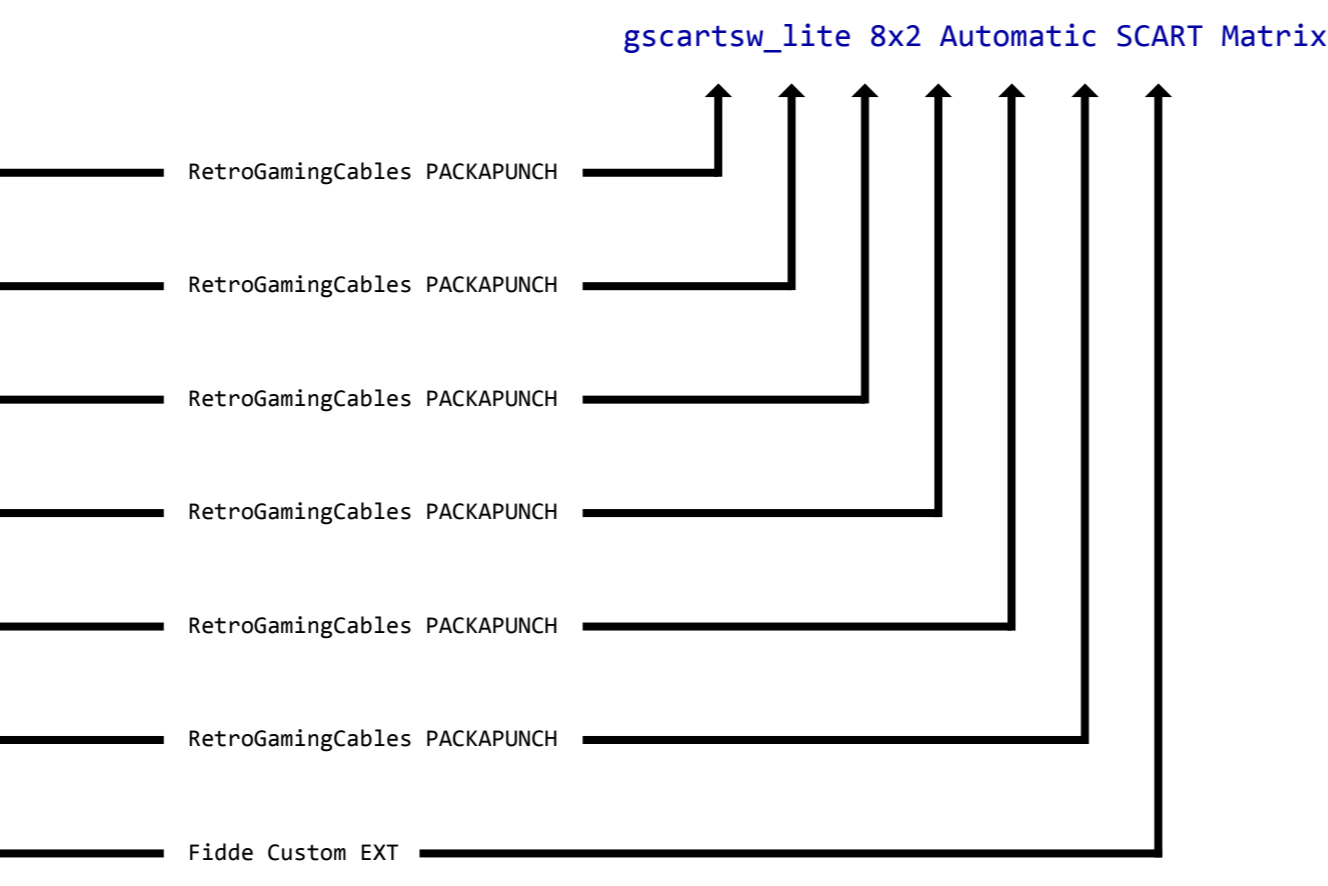

Wii RVL-001  
(outputs native Component)

AV Famicom  
(RGB Mod [eTim])

SNES Mini  
(RGB mod [custom])

Nintendo 64  
(RGB mod [Voultar])

Genesis 2  
(outputs native RGB)

Saturn 2  
(outputs native RGB)

Playstation 1  
(outputs native RGB)

PC Engine  
(RGB via EXT port)

Console  
Switch  
Processor  
Endpoint