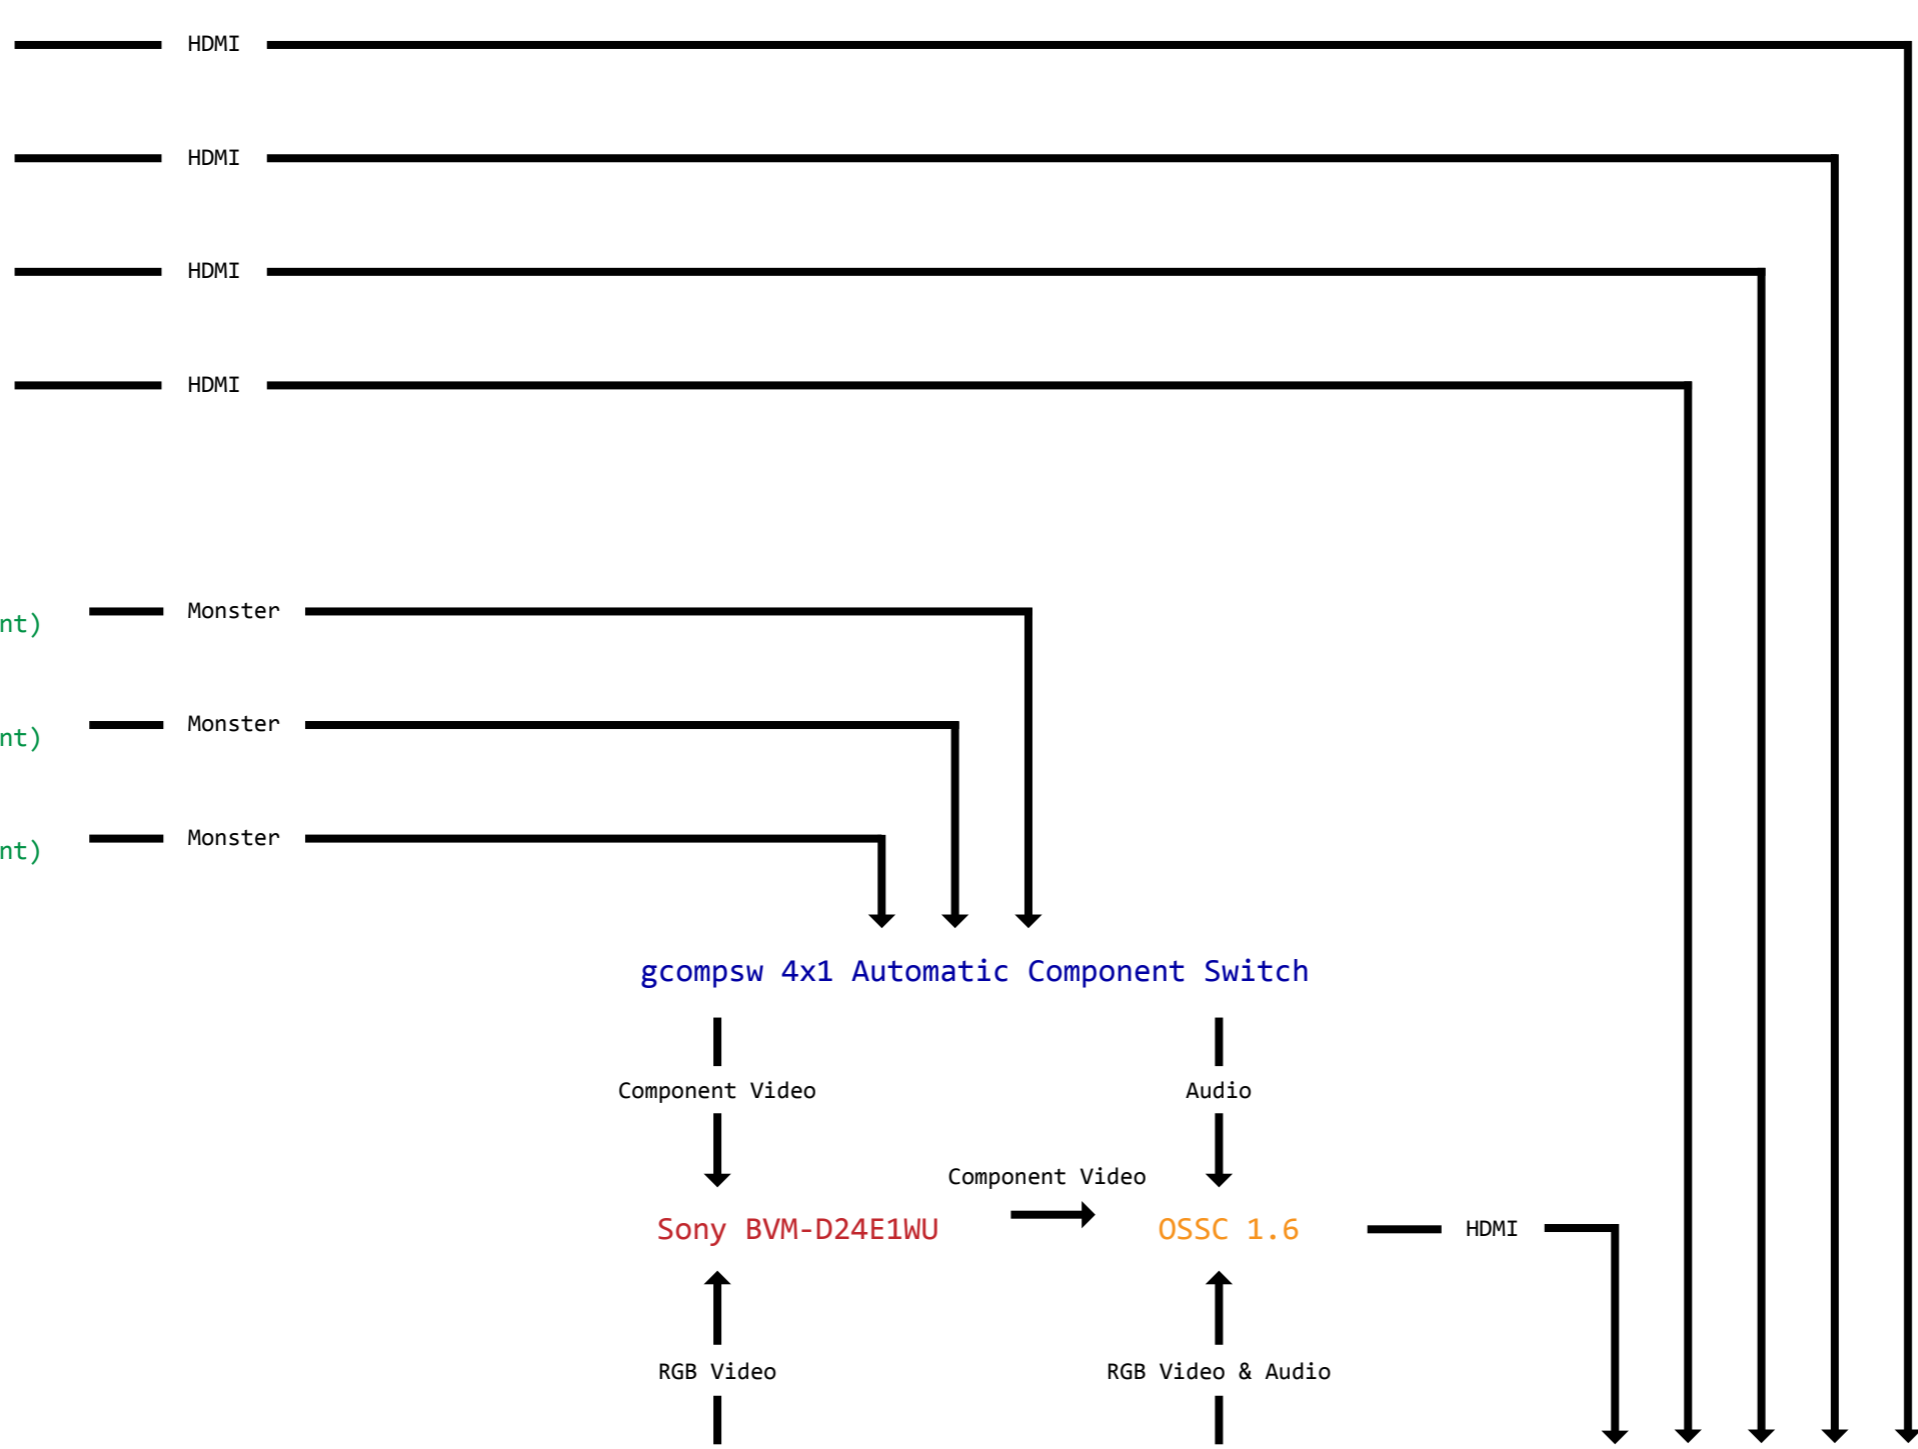

PS3 CECHA01  
(outputs native HDMI)

XBox 360 S  
(outputs native HDMI)

XBox One X  
(outputs native HDMI)

Nintendo Switch  
(outputs native HDMI)

XBox  
(outputs native Component)

Playstation 2  
(outputs native Component)

Wii RVL-001  
(outputs native Component)

AV Famicom  
(RGB Mod [eTim])

SNES Mini  
(RGB mod [custom])

Nintendo 64  
(RGB mod [Voultar])

Genesis 2  
(outputs native RGB)

Saturn 2  
(outputs native RGB)

Playstation 1  
(outputs native RGB)

PC Engine  
(RGB via EXT port)

Console  
Switch  
Processor  
Endpoint