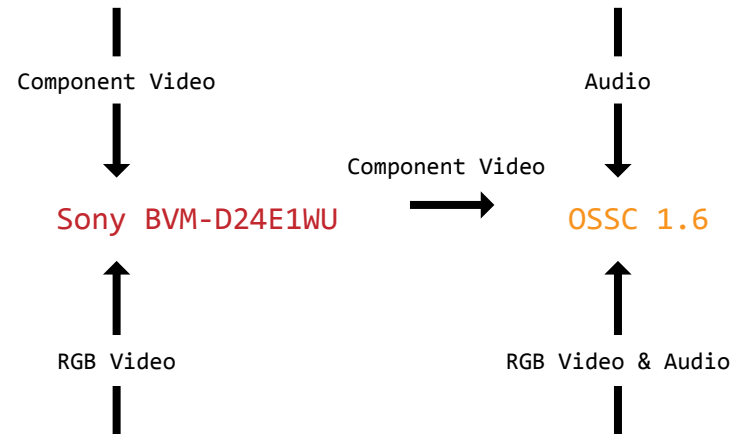

Console  
Switch  
Processor  
Endpoint

Wii RVL-001  
(outputs native Component)

PS3 CECHA01  
(outputs native Component)

XBox  
(outputs native Component)

XBox 360 S  
(outputs native Component)

gcompsw 4x1 Automatic Component Switch

Sony BVM-D24E1WU

OSSC 1.6

gscartsw\_lite 8x2 Automatic SCART Matrix

AV Famicom  
(RGB Mod [eTim])

SNES Mini  
(RGB mod [custom])

Nintendo 64  
(RGB mod [Voultar])

Master System 1  
(outputs native RGB)

Genesis 2  
(outputs native RGB)

Saturn 2  
(outputs native RGB)

Playstation 1  
(outputs native RGB)

PC Engine  
(RGB via EXT port)

Stereo (NAD 1300, 2600)

Monoprice HDMI Audio Converter

HDMI Video & Audio

BenQ RL2460HT

HDMI Video & Audio