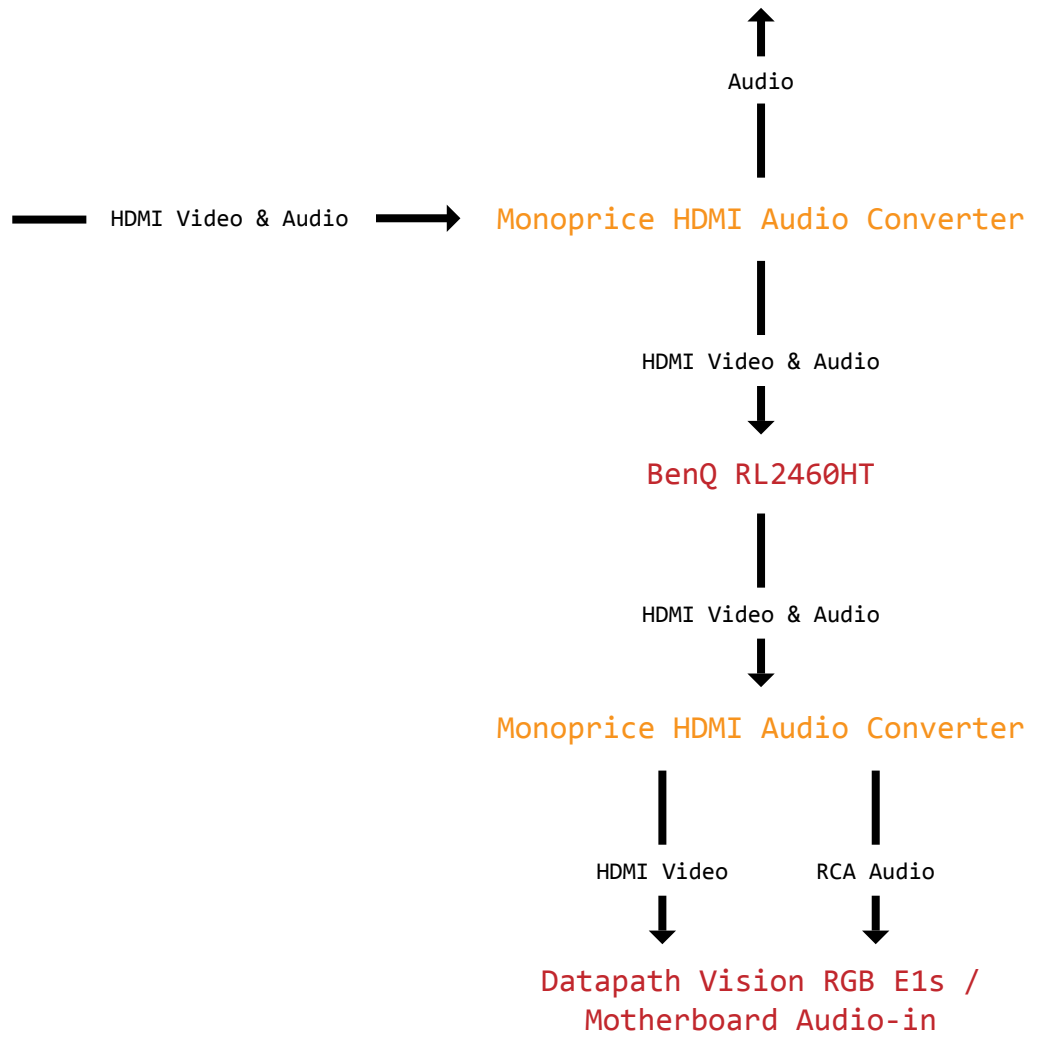

Console  
Switch  
Processor  
Endpoint

Wii RVL-001  
(outputs native Component)

PS3 CECHA01  
(outputs native Component)

XBox  
(outputs native Component)

XBox 360 S  
(outputs native Component)

gcompsw 4x1 Automatic Component Switch

Sony BVM-D24E1WU

OSSC 1.6

gscartsw\_lite 8x2 Automatic SCART Matrix

AV Famicom  
(RGB Mod [eTim])

SNES Mini  
(RGB mod [custom])

Nintendo 64  
(RGB mod [Voultar])

Master System 1  
(outputs native RGB)

Genesis 2  
(outputs native RGB)

Saturn 2  
(outputs native RGB)

Playstation 1  
(outputs native RGB)

PC Engine  
(RGB via EXT port)

Stereo (NAD 1300, 2600)

Monoprice HDMI Audio Converter

HDMI Video & Audio

BenQ RL2460HT

HDMI Video & Audio

Monoprice HDMI Audio Converter

HDMI Video

RCA Audio

Datapath Vision RGB E1s /  
Motherboard Audio-in